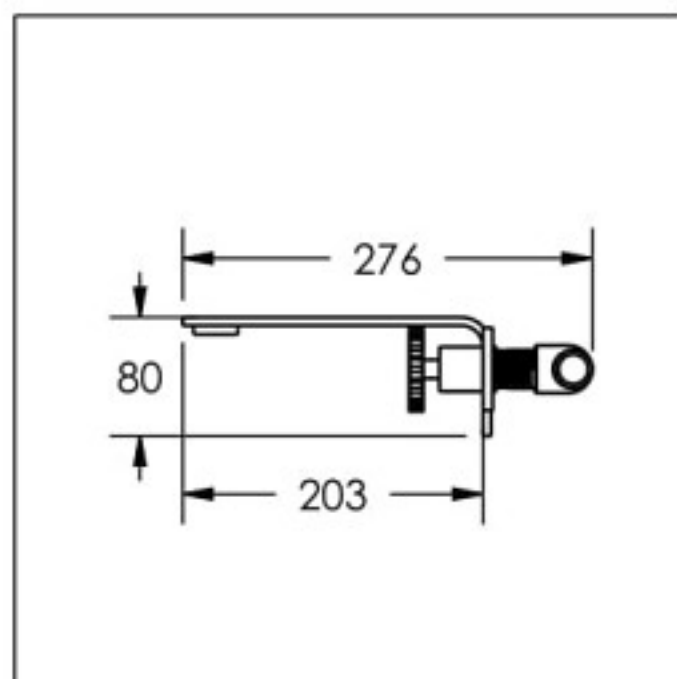

20.2037.21

MEZCLADORA PARA LAVABO A PARED CON
MANERALES REDONDOS **ARK®**

Cotas en milímetros

Cotas en milímetros

NUM.	CÓDIGO	DESCRIPCIÓN
1	R470676	Kit de aireador para monomando ARK
2	R470678	Tapón indicador rojo para mezcladora ARK
3	R470677	Tapón indicador azul para mezcladora ARK
4	R208324	O 'ring de hule 30 mm
5	R280947	Cartucho izquierdo de 1/4 de vuelta 90°
6	R410029	Asiento para cuerpo de empotrar roscable ARK