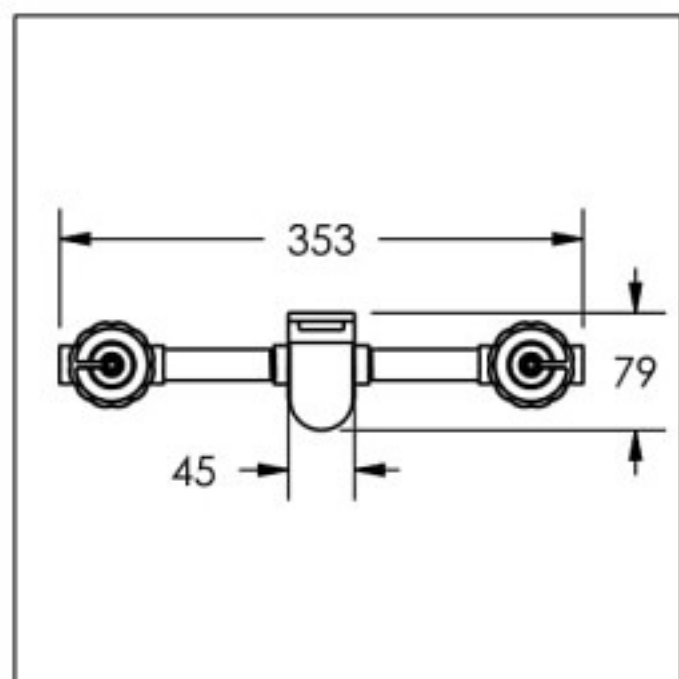

20.2037.21

MEZCLADORA PARA LAVABO A PARED CON
MANERALES REDONDOS **ARK®**

Cotas en milímetros

Cotas en milímetros

NUM.	CÓDIGO	DESCRIPCIÓN
1	R470676	Kit de aireador para monomando ARK
2	R470678	Tapón indicador rojo para mezcladora ARK
3	R470677	Tapón indicador azul para mezcladora ARK
4	R208324	O 'ring de hule 30 mm
5	R280947	Cartucho izquierdo de 1/4 de vuelta 90°
6	R410029	Asiento para cuerpo de empotrar roscable ARK