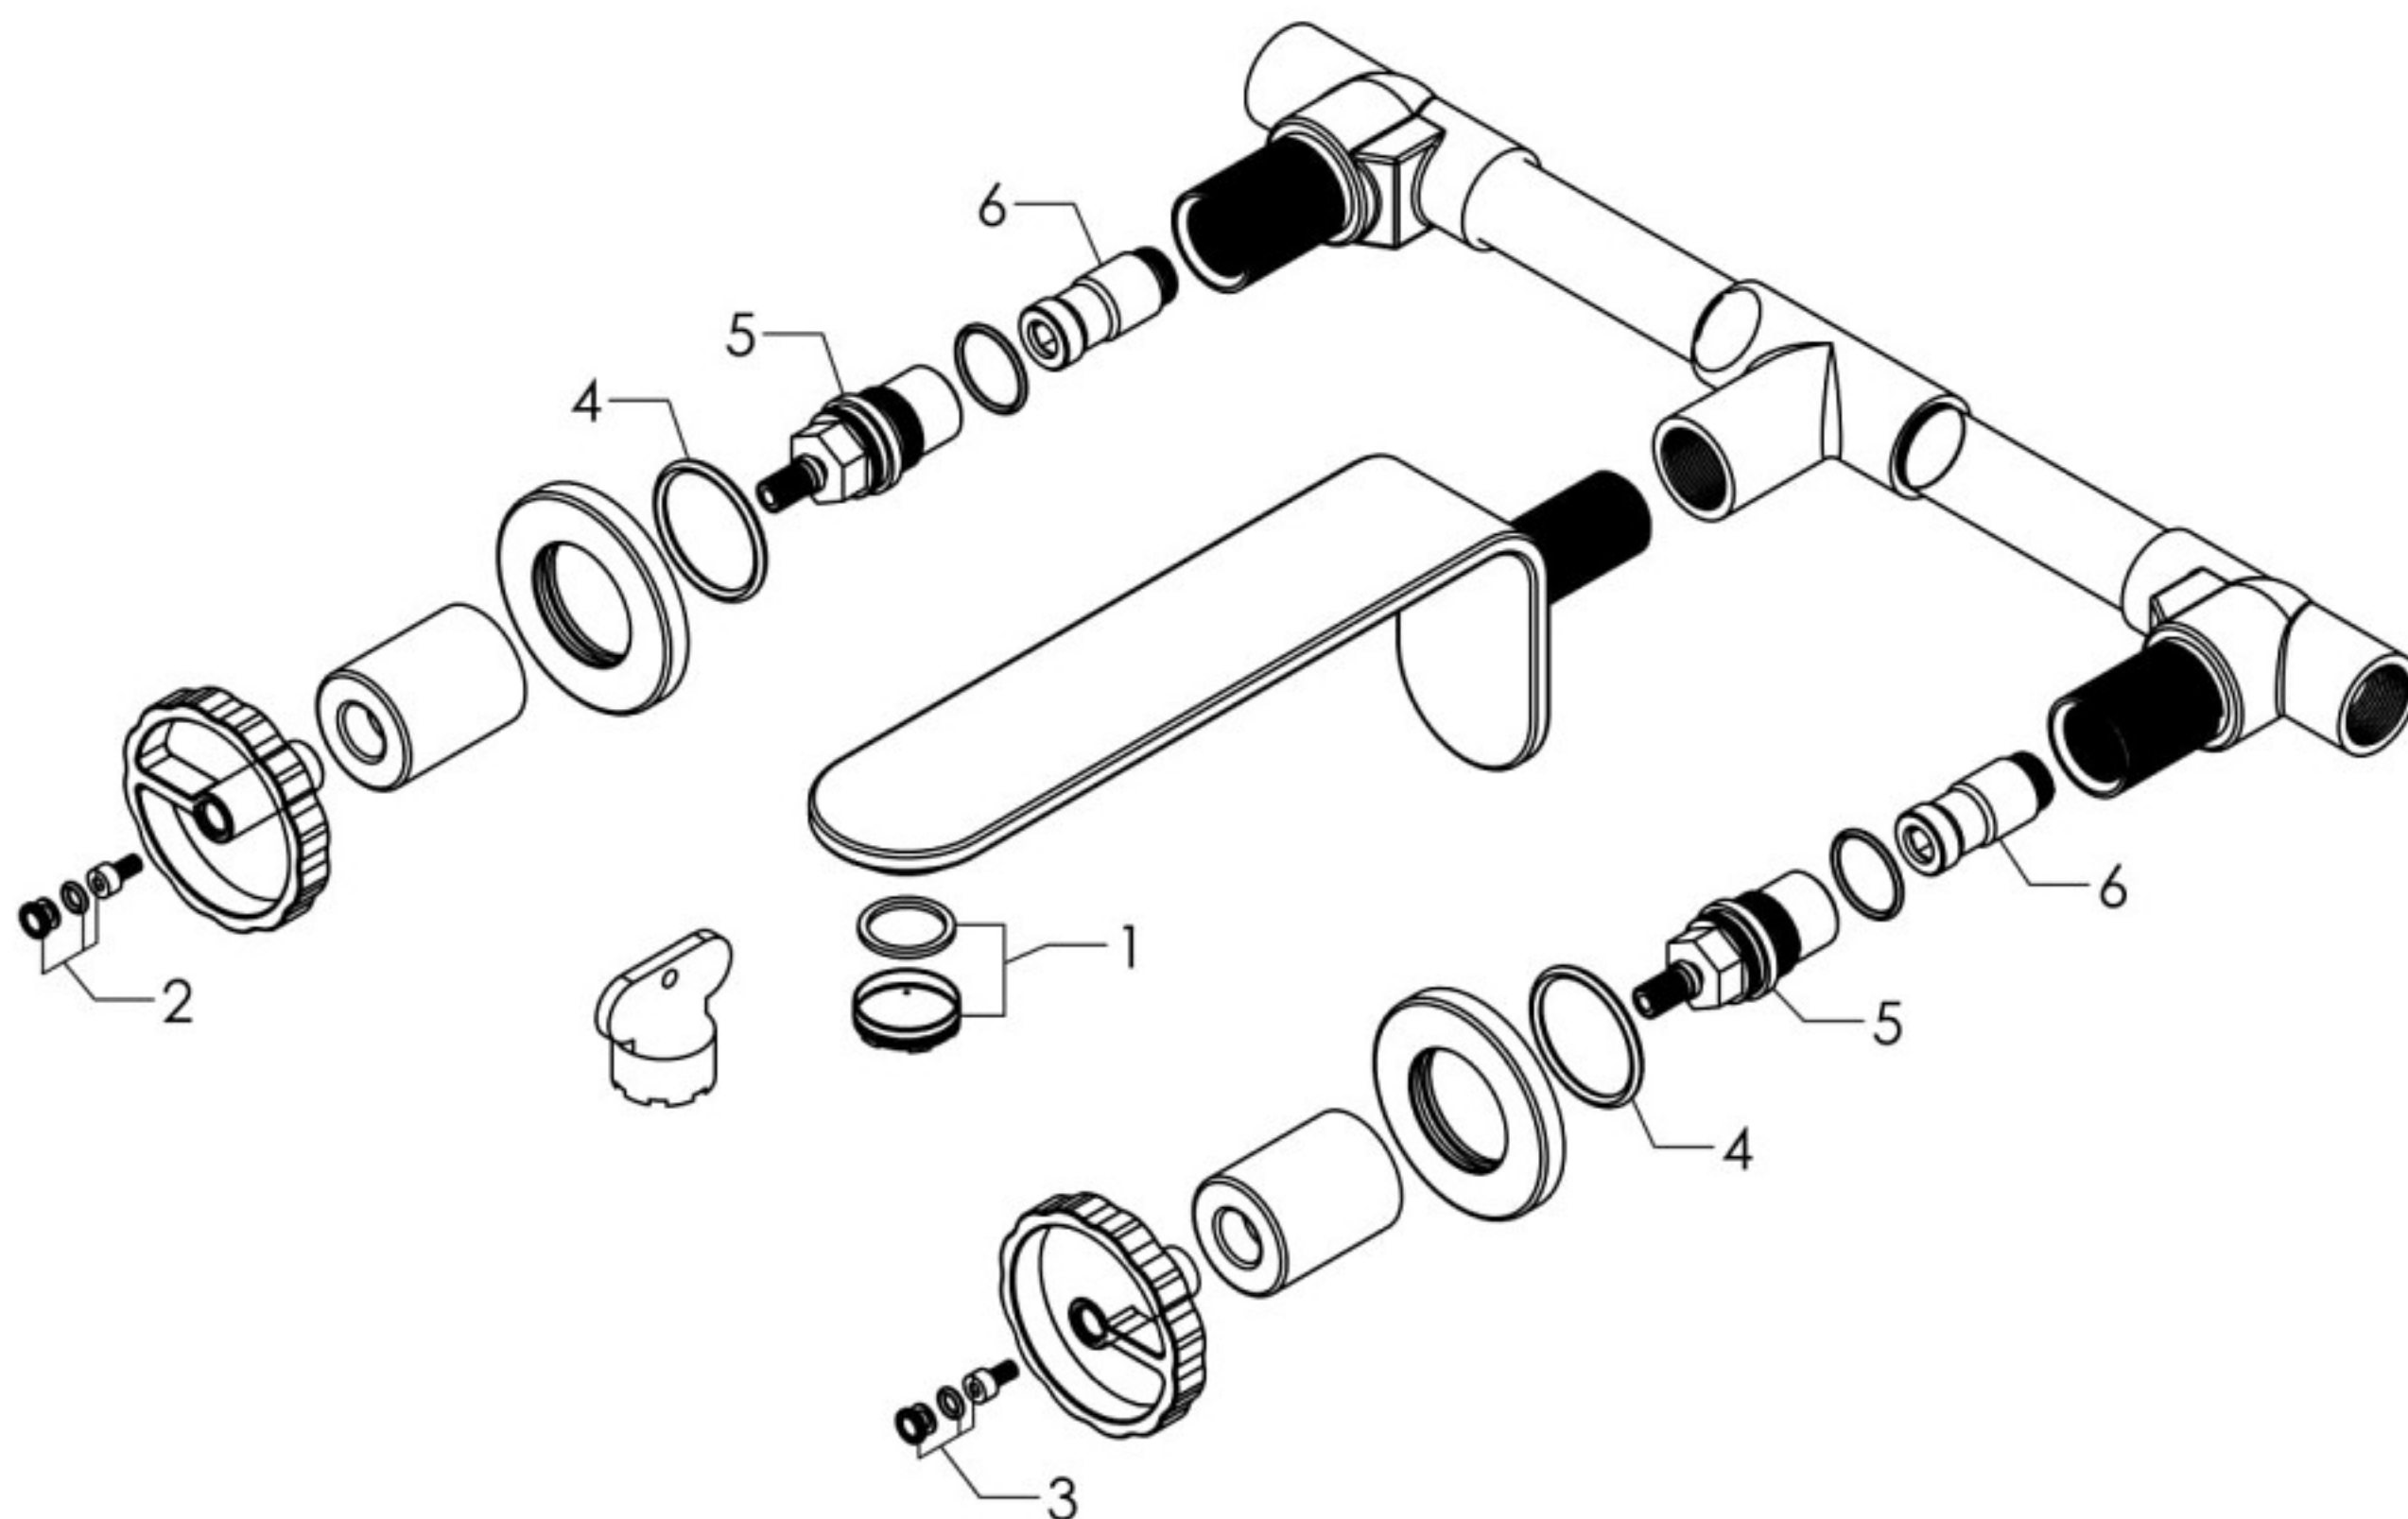

20.2037.21

MEZCLADORA PARA LAVABO A PARED CON
MANERALES REDONDOS **ARK®**

Cotas en milímetros

Cotas en milímetros

NUM.	CÓDIGO	DESCRIPCIÓN
1	R470676	Kit de aireador para monomando ARK
2	R470678	Tapón indicador rojo para mezcladora ARK
3	R470677	Tapón indicador azul para mezcladora ARK
4	R208324	O 'ring de hule 30 mm
5	R280947	Cartucho izquierdo de 1/4 de vuelta 90°
6	R410029	Asiento para cuerpo de empotrar roscable ARK