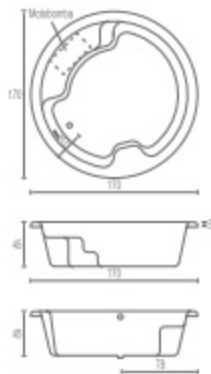

R

P

B

A

CARACTERÍSTICAS DE LA TINA SIN EQUIPO:

- Acrílico de 3.2 mm. de alto impacto y alto brillo.
- Capacidad: 475 litros.
- Incluye desagüe y rebosadero cromados.
- Disponible en toda la gama de colores.