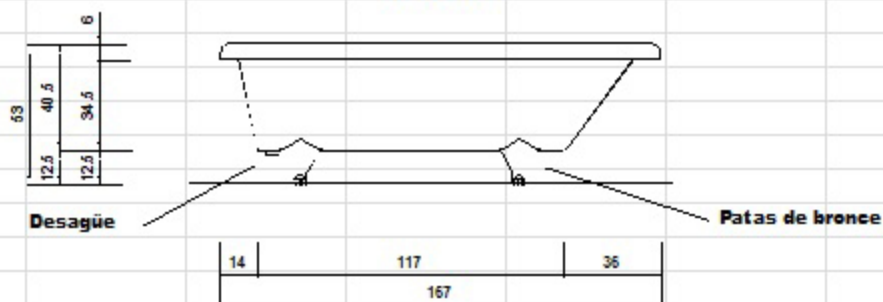

TINA ANTIGUA TOP 167 X 73 X 53

Planta

Alzado

Corte transversal