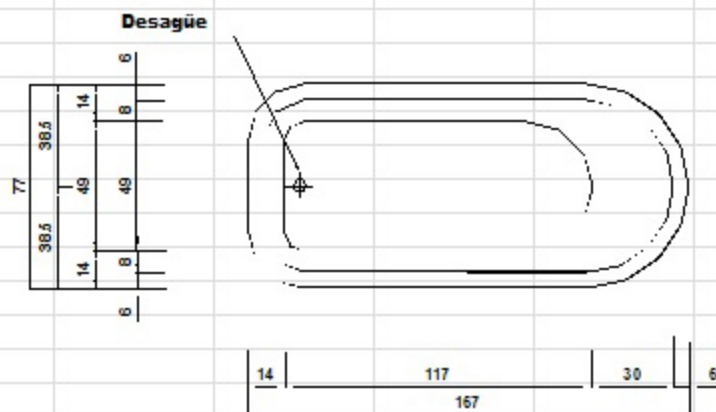

TINA ANTIGUA TOP 167 X 73 X 53

Planta

Alzado

Corte transversal