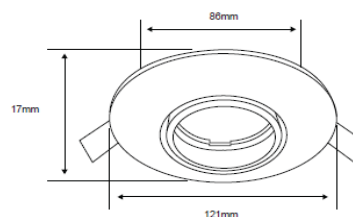

FICHA TÉCNICA

LUMINARIO DE INTERIOR

Tecno Lite
LA LUZ ES TUYA

YD-360/S

*Ver instructivo de instalación

CARACTERÍSTICAS

Modelo (s)	YD-360/S
Nombre (s)	Acerra
Aplicación	Downlight Acento dirigible sin lámpara
Material de la carcasa	0
Terminado	Satinado
Pantalla	0
Base (portalámpara)	GX5.3
Tipo de Lámpara	No Incluye Lámpara

PARAMETROS ELÉCTRICOS

Tensión Nominal [V~]	100-240 V ~ / 12 V ~
Consumo de potencia [W]	50 W
Frecuencia Nominal [Hz]	50/60 Hz
Consumo de Corriente [A]	0.50 - 0.21 A
Factor de Potencia [f.p.]	0
Flujo luminoso [lm]	0
Temperatura de color [K]	0
Color de Luz	0
Angulo de Apertura [°]	0
IRC	0
Temperatura de Operación	0

BENEFICIOS:

Horas de vida [h]	0
Atenuable	0
Garantía	1 AÑO
Certificación	NOM-064

Lada sin costo 01 800 777 LITE

www.tecnolite.com.mx

Iluminación Especializada de Occidente S.A. de C.V.

Av. Dr. Angel Leño No.401, Nave 2 Interior B, Fracc. Los Robles C.P. 45134 Zapopan Jal. México