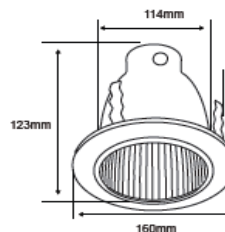

FICHA TÉCNICA

LUMINARIO DE INTERIOR

Tecno Lite
LA LUZ ES TUYA

YD-1200/S

*Ver instructivo de instalación

CARACTERÍSTICAS

Modelo (s)	YD-1200/S
Nombre (s)	Narbona
Aplicación	DownLight Empotrado
Material de la carcaza	0
Terminado	Satinado
Pantalla	0
Base (portalámpara)	E-27
Tipo de Lámpara	No Incluye Lámpara

PARAMETROS ELÉCTRICOS

Tensión Nominal [V~]	100-240 V ~
Consumo de potencia [W]	15 W
Frecuencia Nominal [Hz]	50/60 Hz
Consumo de Corriente [A]	0.15 - 0.06 A
Factor de Potencia [f.p.]	0
Flujo luminoso [lm]	NA
Temperatura de color [K]	NA
Color de Luz	0
Angulo de Apertura [°]	NA
IRC	80
Temperatura de Operación	0