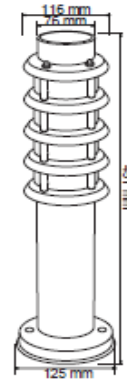

### H-430/S

#### CARACTERÍSTICAS

Modelo (s)	H-430/S
Nombre (s)	AMSTERDAM
Aplicación	Decorativo Mini postes sin Lámpara
Material de la carcasa	lamina de acero
Terminado	Satinado
Pantalla	PC Opalino
Indice de Protección [IP]	45
Base (portalámpara)	E-27