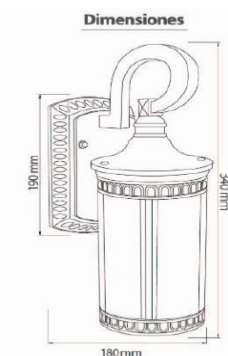

FICHA TÉCNICA

LUMINARIO DE EXTERIOR

Tecno Lite®
LA LUZ ES TUYA

FTL-3200/BA

CARACTERÍSTICAS

Modelo (s)	FTL-3200/BA
Nombre (s)	Petra
Aplicación	Muro sin lámpara
Material de la carcasa	Aluminio
Terminado	Bronce Antiguo
Pantalla	Cristal
Indice de Protección [IP]	44
Base (portalámpara)	Base Media