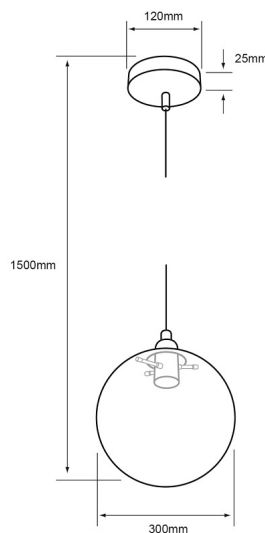

20CTL8184MVCH

ARIETTIS

CARACTERÍSTICAS

Modelo (s):	20CTL8184MVCH
Nombre comercial:	ARIETTIS
Aplicación:	Techo
Material de la carcasa:	Lámina de acero
Terminado:	Cristal Humo
Pantalla:	Cristal
Base (portalámpara):	E27

PARÁMETROS ELÉCTRICOS

Tensión nominal [V~]	100 - 240 V ~
Consumo de potencia [W]	8.5 W
Frecuencia nominal [Hz]	50 Hz/60 Hz
Consumo de corriente [A]	0.09 - 0.04 A
Temperatura de operación	0 - 50 °C

BENEFICIOS

Tipo de NOM aplicada	NOM-003
Tipo de norma aplicada	NOM-003
Garantía	1 año

Observaciones

Lámpara sugerida LED de 8.5 W

Lada sin costo 01 800 777 LITE

Iluminación Especializada de Occidente S.A. de C.V

Av. Dr. Angel Leaño No.401, Nave 2 B, Fracc. Los Robles C.P. 45134 Zapopan Jal. México