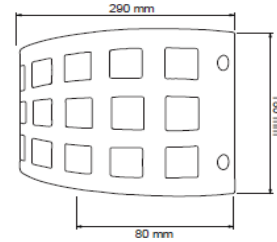

FICHA TÉCNICA

LUMINARIO DE INTERIOR

Tecno Lite
LA LUZ ES TUYA

TL-6055/Z

*Ver instructivo de instalación

CARACTERÍSTICAS

Modelo (s)	TL-6055/Z
Nombre (s)	Forza
Aplicación	Decorativa / Pared Sin Lámpara
Material de la carcasa	0
Terminado	Zinc
Pantalla	Cristal perlado
Base (portalámpara)	Base Media
Tipo de Lámpara	No Incluye Lámpara