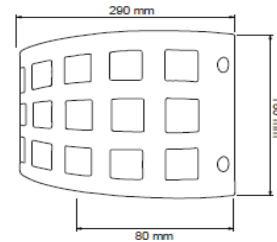

FICHA TÉCNICA

LUMINARIO DE INTERIOR

Tecno Lite
LA LUZ ES TUYA

TL-6055/S

*Ver instructivo de instalación

CARACTERÍSTICAS

Modelo (s)	TL-6055/S
Nombre (s)	Forza
Aplicación	Decorativa / Pared Sin Lámpara
Material de la carcasa	0
Terminado	Satinado
Pantalla	Cristal perlado
Base (portalámpara)	Base Media
Tipo de Lámpara	No Incluye Lámpara

PARAMETROS ELÉCTRICOS

Tensión Nominal [V~]	100-240 V ~
Consumo de potencia [W]	15 W
Frecuencia Nominal [Hz]	50/60 Hz
Consumo de Corriente [A]	0.15 - 0.06 A
Factor de Potencia [f.p.]	0
Flujo luminoso [lm]	0
Temperatura de color [K]	0
Color de Luz	0
Angulo de Apertura [°]	0
IRC	0
Temperatura de Operación	0 - 40 °C

BENEFICIOS:

Horas de vida [h]	0
Atenuable	0
Garantía	1 AÑO
Certificación	NOM-064

Lada sin costo 01 800 777 LITE

www.tecnolite.com.mx

Iluminación Especializada de Occidente S.A. de C.V.

Av. Dr. Angel Leañó No.401, Nave 2 Interior B, Fracc. Los Robles C.P. 45134 Zapopan Jal. México