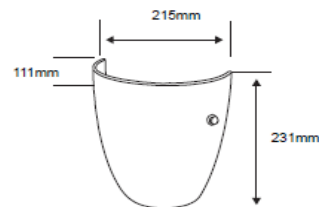

FICHA TÉCNICA

LUMINARIO DE INTERIOR

Tecno Lite
LA LUZ ES TUYA

TL-1855/S

*Ver instructivo de instalación

CARACTERÍSTICAS

Modelo (s)	TL-1855/S
Nombre (s)	Foggia
Aplicación	Decorativa / Pared Sin Lámpara
Material de la carcasa	0
Terminado	Cristal opalino
Pantalla	Cristal opalino
Base (portalámpara)	Base Media
Tipo de Lámpara	No Incluye Lámpara