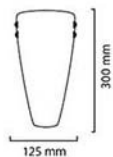

TH6025/CN

TH6020-1/CN

Producto	Materia prima	Terminado	Pantalla	Aplicación	Base	Tipo de lámpara	Incluye lámpara	Potencia	Volts	Observaciones
TH6020-1/CN	METAL	SATINADO	CRISTAL NACARADO	PARED	E26/E27	OPCIONAL	-	60 W	127 V	Se sugiere usar lamparas ahorradoras
TH6025/CN	METAL	SATINADO	CRISTAL NACARADO	PARED	G9	G9-40 W	SI	40 W	127 V	-