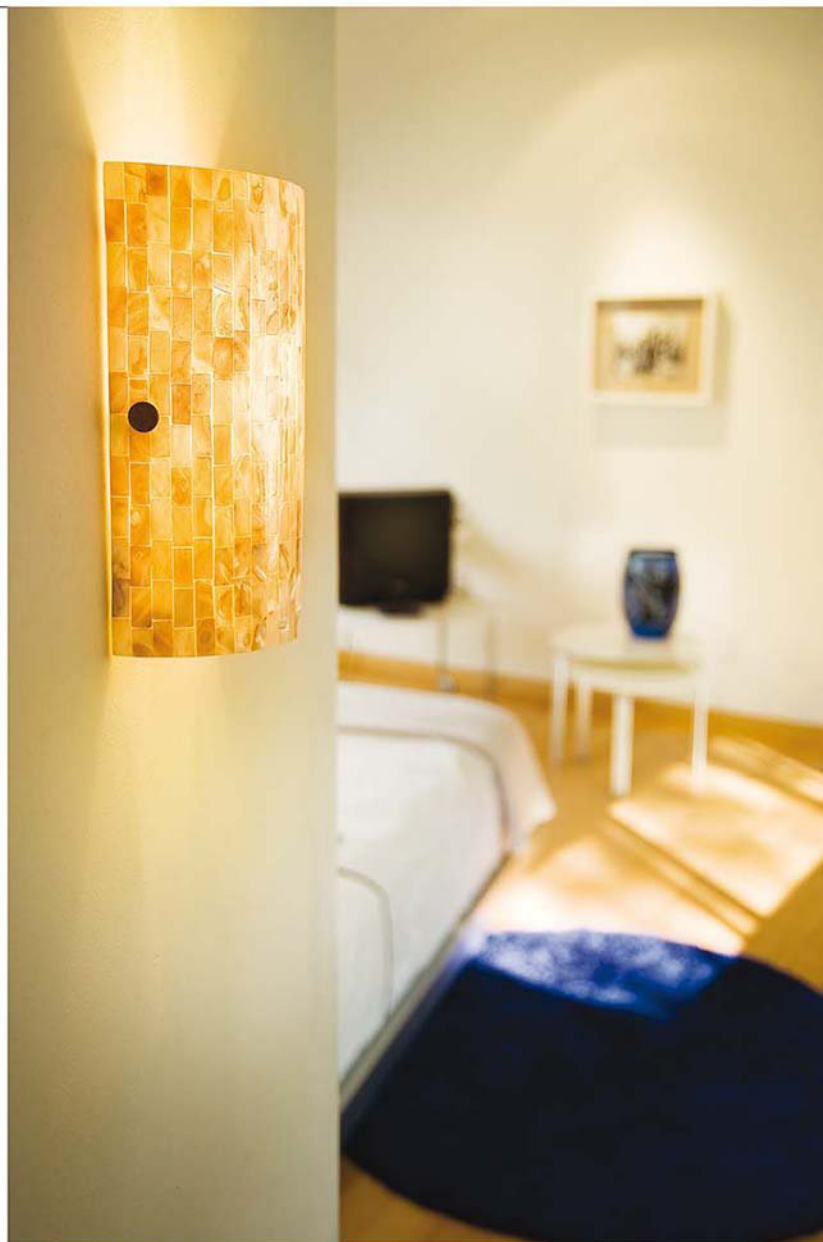

TH6025/CN

TH6020-1/CN

Producto	Materia prima	Terminado	Pantalla	Aplicación	Base	Tipo de lámpara	Incluye lámpara	Potencia	Volts	Observaciones
TH6020-1/CN	METAL	SATINADO	CRISTAL NACARADO	PARED	E26/E27	OPCIONAL	-	60 W	127 V	Se sugiere usar lamparas ahorradoras
TH6025/CN	METAL	SATINADO	CRISTAL NACARADO	PARED	G9	G9-40 W	SI	40 W	127 V	-