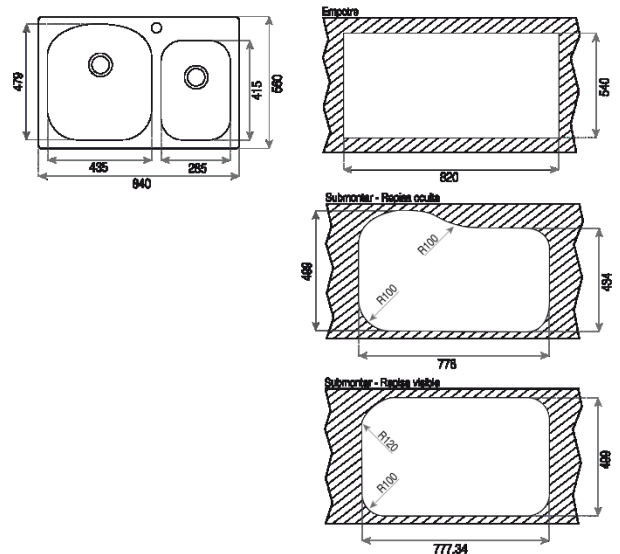

DM 33.22 2C 9"

Fregadero

Material: Acero inoxidable
Acabado: Pulido
Instalación: Dual mount (Empotrar/Submontar)
Ancho de la base: > 90 cm
Desagüe: 3 1/2"
1 Agujero para grifería
Calibre: 19
Incluye: Contracanasta

Dimensiones

Exterior (Largo/Alto): 840 x 560 mm (33" x 22")

Cubeta (Largo/Ancho/Profundo): 435 x 479 x 228 mm

Cubeta Auxiliar (Largo/Ancho/Profundo): 285 x 415 x 204 mm

Código: 08741112

Teka Mexicana S.A. de C.V.
Más información en www.teka.com