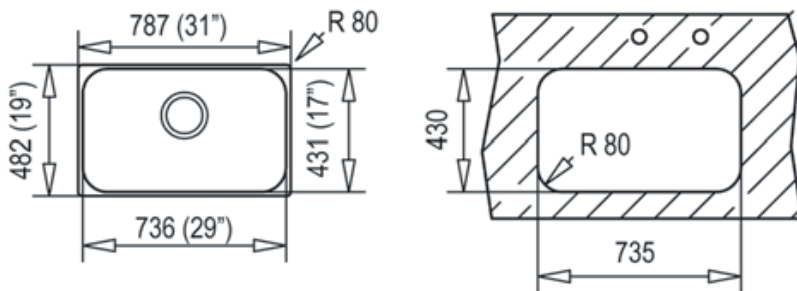

Fregadero de Submontar

- Material: Acero Inoxidable 18/10
- Acabado: Pulido Brillante
- Instalación: Submontar
- Medidas exteriores (L x A):
787 x 482 mm.
- Medidas de la(s) cubeta(s) (L x A x P):
736 x 431 x 250 mm.
- Accesorios incluidos:
-Contracanasta 3 ½

Diagrama de encastre

Código

10125114

Descripción

Submontar