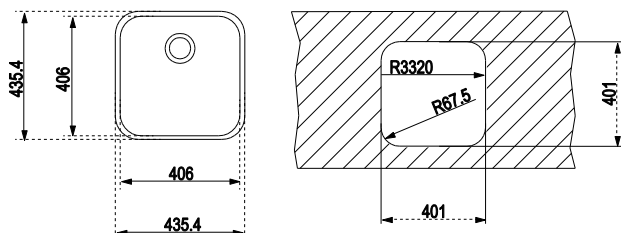

# Basico 400 1C

Fregadero

Material: Acero inoxidable  
Acabado: Mate  
Instalación: Submontar  
Ancho de la base: > 50 cm  
Desagüe: 3 1/2"

## Dimensiones

Exterior (Largo/Alto): 435.4 x 435.4 mm  
Cubeta (Largo/Alto): 406 x 406 x 180 mm

Código: 10124030  
EAN: 8421152113240

Teka Mexicana S.A. de C.V.  
Más información en [www.teka.com](http://www.teka.com)