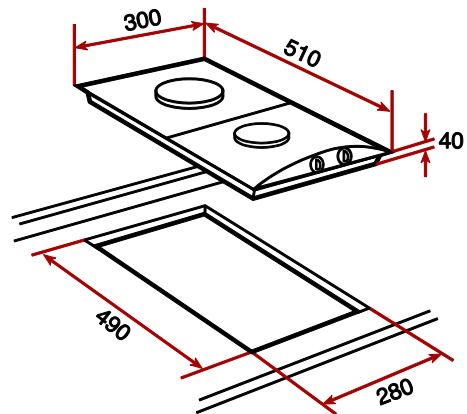

EM 30 2G

Parrilla de cocción a gas

Material: Acero inoxidable
Arañas de hierro esmaltado
Tapas de quemadores esmaltadas
Mandos frontales
Encendido eléctrico integrado en cada perilla
Quemadores con faldón decorativo
Quemadores de alta eficiencia a gas:
-1 quemador rápido: 3,000 W (10,236 BTU)
-1 quemador auxiliar: 1,000 W (3,412 BTU)
Tipos de gas: LP (butano/propano) o natural
Potencia nominal máxima: 4,000 W
(13,649 BTU)
Voltaje: 127 V
Frecuencia: 60 Hz
Peso: 5.2 kg

Dimensiones

Exterior (Alto/Ancho/Fondo): 40/300/510 mm

Peso bruto: 6.1 kg
Empaque: 110/370/580
Código: 10209020
EAN: 8421152033814