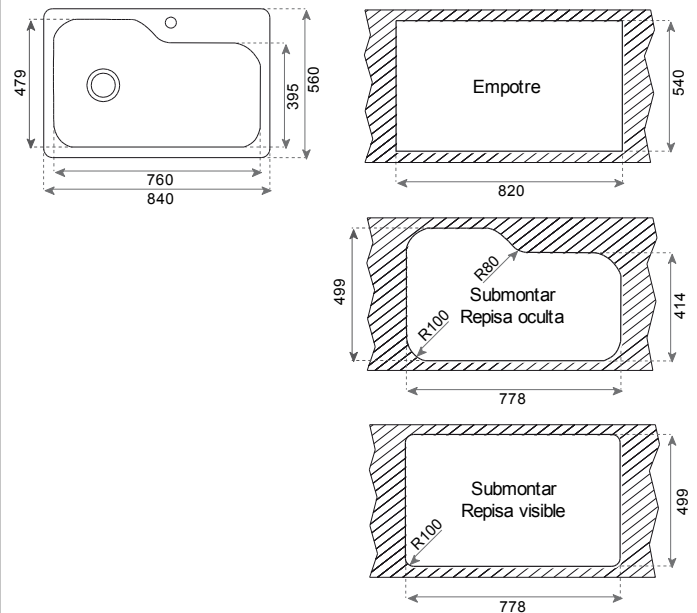

## DM 33.22 1C 8"

Material: Acero inoxidable

Acabado: Pulido

Instalación: Dual mount (Empotrar/Submontar)

Ancho de la base: > 90 cm

Desagüe: 3 1/2"

Perforación para grifería: 1

Calibre: 19

### Dimensiones

Exterior (Largo/Alto): 840 x 560 mm (33" x 22")

Cubeta (Largo/Ancho/Profundo): 760 x 479-395 x 204 mm

## AMERICA MB 612

Acabado: tipo acero inoxidable

Maneral extraíble

Funciones: Regadera y chorro

Regadera con fácil limpieza anti-cal

Cartucho cerámico de gran duración

Incluye mangueras de alimentación flexibles

## ACCESORIOS

Canastilla para cubeta

Escurreidor de platos

Contra-canastas TKM (X1)

Peso bruto: 11.16 kg  
Empaque: 853/568/195  
Código: 40136911  
EAN: 8421152149850