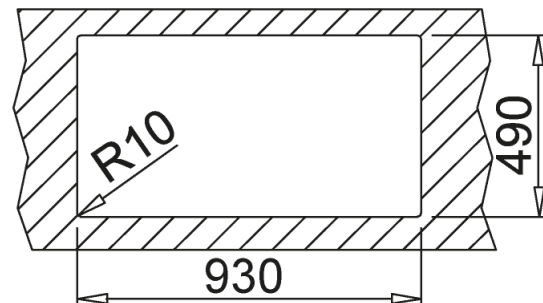

# GALAXY 950 T-XN 1B 1D L/R BW

TEKA

Fregadero de Empotre

**EASY**

Acero inoxidable  
Acabado: Satinado  
Instalación: Empotrar  
Ancho de la base: > 105 cm  
Desagüe: 3 ½"  
Calibre: 24

Incluye:  
-Grapas para instalación  
Peso: 2.7

Dimensiones  
Exterior (Largo/Ancho): 950 x 510 mm  
Cubeta (Largo/Ancho/Profundo): 500 x 340 x 150 mm

Peso bruto: 3.1 kg  
Empaque: 960/520/175 mm

Código	Pack	EAN	UPC	Waste	Ø
08891110	4906	8434778018288	606896889011	3½"	1
08891130	4906	8434778018264	606896889028	3½"	3
08901110	4920	8434778018271	606896890017	3½"	1
08901130	4920	8434778018257	606896890024	3½"	3