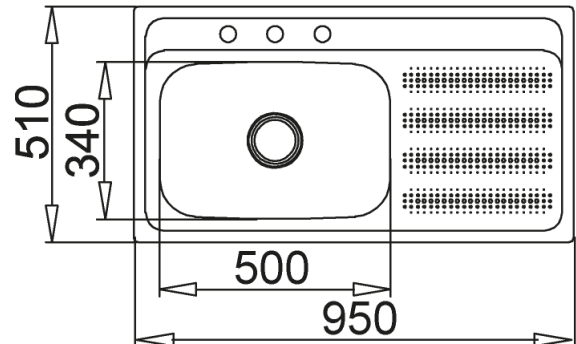

# GALAXY 950 T-XN 1B 1D L/R BW

TEKA

Fregadero de Empotre

**EASY**

Acero inoxidable  
Acabado: Satinado  
Instalación: Empotrar  
Ancho de la base: > 105 cm  
Desagüe: 3 ½"  
Calibre: 24

Incluye:  
-Grapas para instalación  
Peso: 2.7

Dimensiones  
Exterior (Largo/Ancho): 950 x 510 mm  
Cubeta (Largo/Ancho/Profundo): 500 x 340 x 150 mm

Peso bruto: 3.1 kg  
Empaque: 960/520/175 mm

Código	Pack	EAN	UPC	Waste	Ø
08891110	4906	8434778018288	606896889011	3½"	1
08891130	4906	8434778018264	606896889028	3½"	3
08901110	4920	8434778018271	606896890017	3½"	1
08901130	4920	8434778018257	606896890024	3½"	3