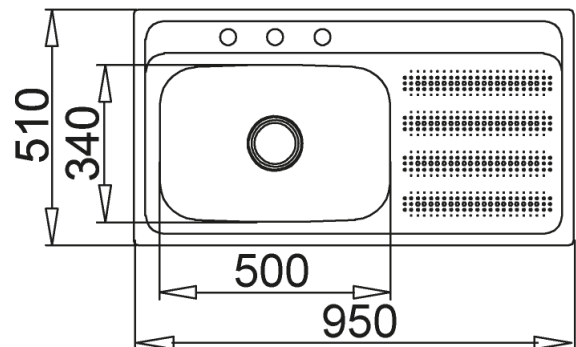

GALAXY 950 T-XN 1B 1D L/R BW

TEKA

Fregadero de Empotrar

EASY

Acero inoxidable
Acabado: Satinado
Instalación: Empotrar
Ancho de la base: > 105 cm
Desagüe: 3 ½"
Calibre: 24

Incluye:
-Grapas para instalación
Peso: 2.7

Dimensiones
Exterior (Largo/Ancho): 950 x 510 mm
Cubeta (Largo/Ancho/Profundo): 500 x 340 x 150 mm

Peso bruto: 3.1 kg
Empaque: 960/520/175 mm

| Código | Pack | EAN | UPC | Waste | Ø |
|----------|------|---------------|--------------|-------|---|
| 08891110 | 4906 | 8434778018288 | 606896889011 | 3½" | 1 |
| 08891130 | 4906 | 8434778018264 | 606896889028 | 3½" | 3 |
| 08901110 | 4920 | 8434778018271 | 606896890017 | 3½" | 1 |
| 08901130 | 4920 | 8434778018257 | 606896890024 | 3½" | 3 |