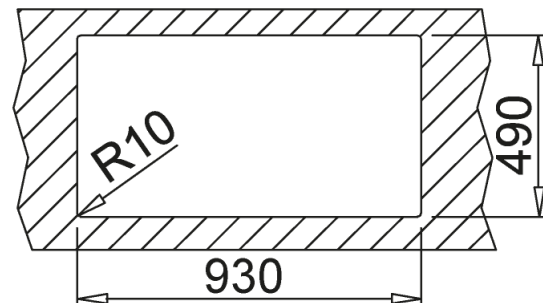

GALAXY 950 T-XN 1B 1D L/R BW

TEKA

Fregadero de Empotrar

EASY

Acero inoxidable
Acabado: Satinado
Instalación: Empotrar
Ancho de la base: > 105 cm
Desagüe: 3 ½"
Calibre: 24

Incluye:
-Grapas para instalación
Peso: 2.7

Dimensiones
Exterior (Largo/Ancho): 950 x 510 mm
Cubeta (Largo/Ancho/Profundo): 500 x 340 x 150 mm

Peso bruto: 3.1 kg
Empaque: 960/520/175 mm

| Código | Pack | EAN | UPC | Waste | Ø |
|----------|------|---------------|--------------|-------|---|
| 08891110 | 4906 | 8434778018288 | 606896889011 | 3½" | 1 |
| 08891130 | 4906 | 8434778018264 | 606896889028 | 3½" | 3 |
| 08901110 | 4920 | 8434778018271 | 606896890017 | 3½" | 1 |
| 08901130 | 4920 | 8434778018257 | 606896890024 | 3½" | 3 |