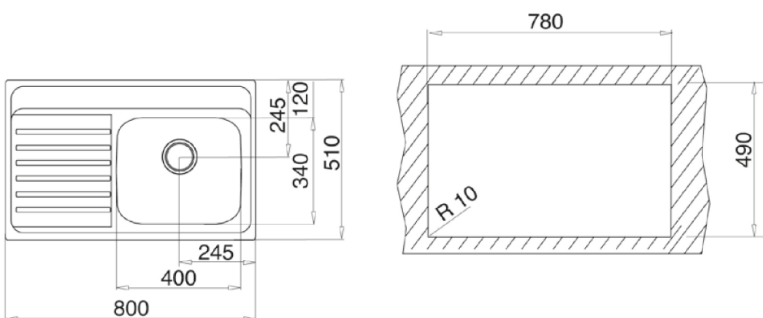

Fregadero de empotre

- Material: Acero Inoxidable
- Acabado: Pulido
- Instalación: Empotrar
- Medidas exteriores (L x A): 800 x 510 mm.
- Medidas de la cubeta (L x A x P): 400 x 340 x 153 mm.
- Perforaciones para grifería: 1 ó 3
- Desagüe 3" ½
- Versiones disponibles: Derecha o izquierda

Diagrama de encastre

Código

Descripción

08451112	IZQ. 1Ø
08451132	IZQ. 3Ø
08461112	DER. 1Ø
08461132	DER. 3Ø