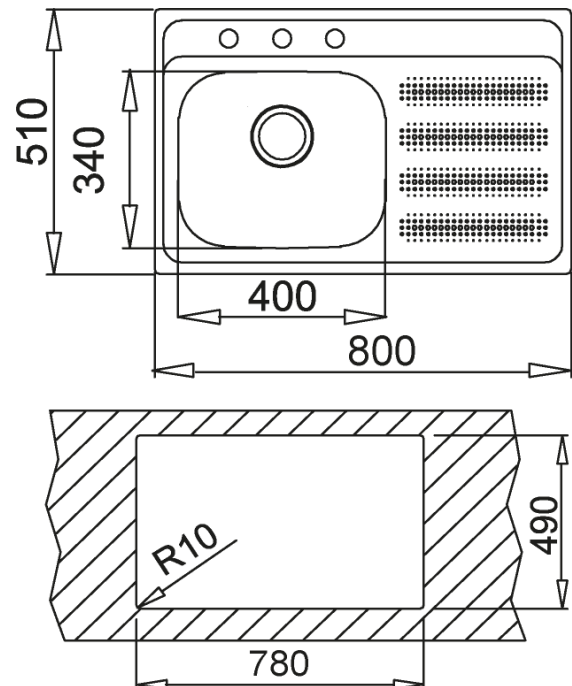

GALAXY 800 T-XN 1B 1D L/R BW

Fregadero de Empotre

_EASY

TEKA

Acero inoxidable
Acabado: Satinado
Instalación: Empotrar
Ancho de la base: > 90 cm
Desagüe: 3 ½"
Calibre: 24

— Incluye:
-Grapas para instalación
Peso: 2.7 kg

— Dimensiones
Exterior (Largo/Ancho): 800 x 510 mm
Cubeta (Largo/Ancho/Profundo): 400 x 340 x 150 mm

Peso bruto: 3.1 kg
Empaque: 805/520/175 mm

Código	Pack	EAN	UPC	Waste	Ø
08871110	0426	8434778018189	606896888021	3½"	1
08871130	0426	8434778018165	606896887024	3½"	3
08881110	0427	8434778018172	606896888014	3½"	1
08881130	0427	8434778018158	606896887017	3½"	3