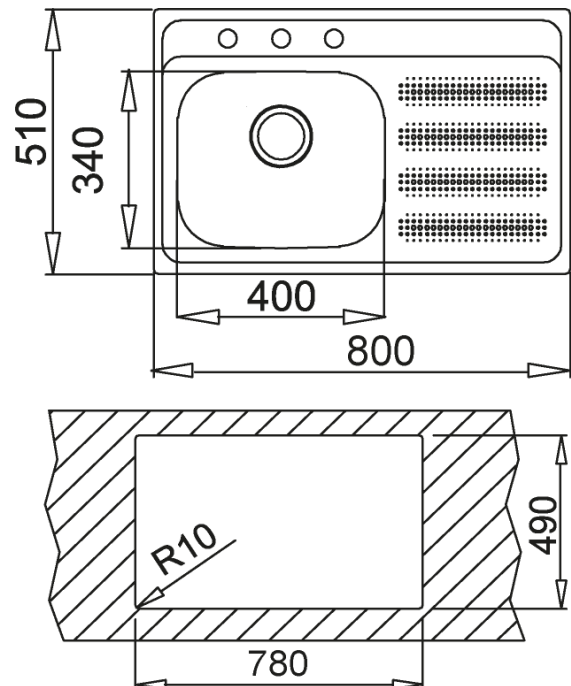

GALAXY 800 T-XN 1B 1D L/R BW

Fregadero de Empotre

_EASY

TEKA

Acero inoxidable
Acabado: Satinado
Instalación: Empotrar
Ancho de la base: > 90 cm
Desagüe: 3 ½"
Calibre: 24

— Incluye:
-Grapas para instalación
Peso: 2.7 kg

— Dimensiones
Exterior (Largo/Ancho): 800 x 510 mm
Cubeta (Largo/Ancho/Profundo): 400 x 340 x 150 mm

Peso bruto: 3.1 kg
Empaque: 805/520/175 mm

Código	Pack	EAN	UPC	Waste	Ø
08871110	0426	8434778018189	606896888021	3½"	1
08871130	0426	8434778018165	606896887024	3½"	3
08881110	0427	8434778018172	606896888014	3½"	1
08881130	0427	8434778018158	606896887017	3½"	3