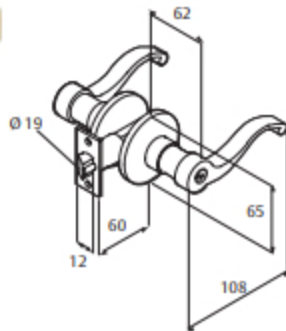

SAURA

PERNOS
50

MODELO	FUNCIÓN	ACABADO	SKU	EMPAQUE y MÚLTIPLO
SAURA TUBULAR	Baño	Latón Brillante	81196	Blister 12 pzas.
		Latón Antiguo	81197	
		Cromo Mate	81195	
SAURA TUBULAR	Recámara	Latón Brillante	81199	Blister 12 pzas.
		Latón Antiguo	81200	
		Cromo Mate	81198	