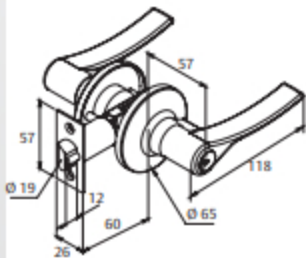

# ROBLE

PERNOS  
50

MODELO	FUNCIÓN	ACABADO	SKU	EMPAQUE y MÚLTIPLO
ROBLE TUBULAR	Baño	Latón Brillante 	81507	Blister 12 pzas.
		Latón Antiguo 	81508	
		Cromo Mate 	81506	
ROBLE TUBULAR	Recámara	Latón Brillante 	81514	Blister 12 pzas.
		Latón Antiguo 	81515	
		Cromo Mate 	81513	