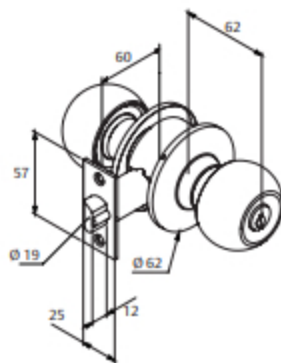

GAMMA

PERNOS
50

MODELO	FUNCIÓN	ACABADO	SKU	EMPAQUE y MÚLTIPLO
GAMMA CILÍNDRICA	Baño	Acero Inox.	81917	Caja 20 pzas.
		Latón Brillante	81111	
		Latón Antiguo	81113	
		Cromo Mate	81107	
	Recámara	Acero Inox.	81911	
		Latón Brillante	81144	
		Latón Antiguo	81146	
		Cromo Mate	81140	
	Entrada	Acero Inox.	81907	
		Latón Brillante	81124	
		Latón Antiguo	81126	
		Cromo Mate	81121	
GAMMA CILÍNDRICA	Baño	Acero Inox.	81916	Blister 12 pzas.
		Latón Brillante	81112	
		Latón Antiguo	81114	
		Cromo Mate	81108	
	Recámara	Acero Inox.	81910	
		Latón Brillante	81145	
		Latón Antiguo	81147	
		Cromo Mate	81141	