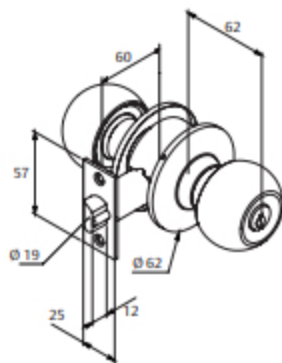

GAMMA

PERNOS
50

MODELO	FUNCIÓN	ACABADO	SKU	EMPAQUE y MÚLTIPLO
GAMMA CILÍNDRICA	Baño	Acero Inox.	81917	Caja 20 pzas.
		Latón Brillante	81111	
		Latón Antiguo	81113	
		Cromo Mate	81107	
	Recámara	Acero Inox.	81911	
		Latón Brillante	81144	
		Latón Antiguo	81146	
		Cromo Mate	81140	
	Entrada	Acero Inox.	81907	
		Latón Brillante	81124	
		Latón Antiguo	81126	
		Cromo Mate	81121	
GAMMA CILÍNDRICA	Baño	Acero Inox.	81916	Blister 12 pzas.
		Latón Brillante	81112	
		Latón Antiguo	81114	
		Cromo Mate	81108	
	Recámara	Acero Inox.	81910	
		Latón Brillante	81145	
		Latón Antiguo	81147	
		Cromo Mate	81141	