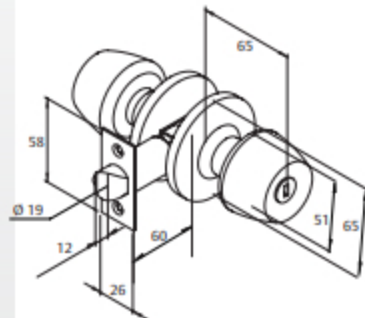

BARRILETE

PERNOS
51

MODELO	FUNCIÓN	ACABADO	SKU	EMPAQUE y MÚLTIPLO
BARRILETE TUBULAR	Baño	Latón Brillante	81257	Caja 20 pzas.
		Latón Antiguo	81256	
		Cromo Mate	81260	
	Recámara	Latón Brillante	81274	
		Latón Antiguo	81273	
		Cromo Mate	81278	
BARRILETE TUBULAR	Baño	Latón Brillante	81258	Blister 12 pzas.
		Latón Antiguo	81259	
		Cromo Mate	81261	
	Recámara	Latón Brillante	81275	
		Latón Antiguo	81276	
		Cromo Mate	81279	