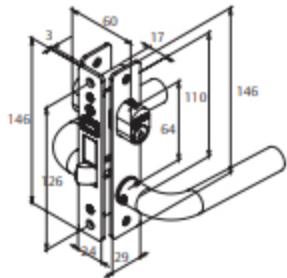

570

MODELO / FUNCIÓN	SKU	ACABADO	EMPAQUE y MÚLTIPLO
570 Der. / Izq.	4787	Blanco	CAJA 10 pzas.
	4793	Natural	
	4794	Duranodik	
	4795	Negro	
	4805	Bronce Brillante	

- Para puertas residenciales y comerciales, manija tubular