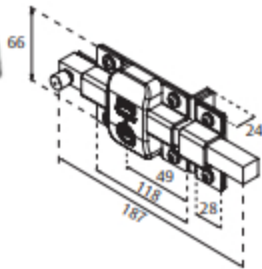

AS 800 FIJA/LIBRE

NUEVA

PERNOS
50

MODELO	FUNCIÓN	EMPAQUE y MÚLTIPLO	ACABADO	SKU
AS 800 FIJA	Derecha	Caja 10 pzas.	Cromo 	5374
	Izquierda			5383
AS 800 FIJA	Derecha	Blister 12 pzas.	Cromo 	5378
	Izquierda			5377
AS 800 LIBRE	Derecha	Caja 10 pzas.	Cromo 	5385
	Izquierda			5384
AS 800 LIBRE	Derecha	Blister 12 pzas.	Cromo 	5382
	Izquierda			5381

- Cerrojo de acero sólido con carrera de 78 mm