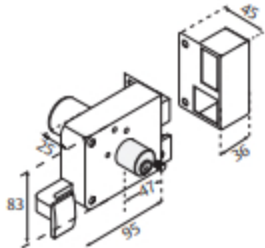

715 IF® Instafácil

Cilindro ensamblado para espesor de puertas hasta 1 1/2"

MODELO	FUNCIÓN	EMPAQUE y MÚLTIPLO	ACABADO	SKU
715 IF	Derecha	Caja 25 pzas.	Beige 	620
	Izquierda			621
715 IF	Derecha	Blister 3 pzas.	Beige 	950
	Izquierda			949