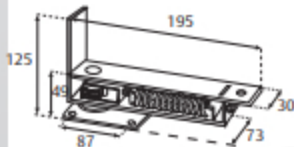

BISAGRA1500

MODELO	SKU	ACABADO	EMPAQUE y MÚLTIPLO
BISAGRA 1500	1180	Latón	Caja 4 pzas.
	1220	Latón ant.	
	1179	Cromo	
	2085	Cromo sat.	
	4630	Acero inox.	
	4637	Acero inox. Satinado	

- Bisagra mecánica de piso de doble acción para puertas de vaivén, para puertas de hasta 35 Kg