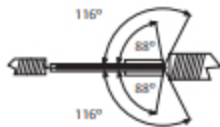

BISAGRA1500

MODELO	SKU	ACABADO	EMPAQUE y MÚLTIPLO
BISAGRA 1500	1180	Latón	Caja 4 pzas.
	1220	Latón ant.	
	1179	Cromo	
	2085	Cromo sat.	
	4630	Acero inox.	
	4637	Acero inox. Satinado	

- Bisagra mecánica de piso de doble acción para puertas de vaivén, para puertas de hasta 35 Kg