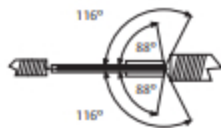

BISAGRA1500

MODELO	SKU	ACABADO	EMPAQUE y MÚLTIPLO
BISAGRA 1500	1180	Latón	Caja 4 pzas.
	1220	Latón ant.	
	1179	Cromo	
	2085	Cromo sat.	
	4630	Acero inox.	
	4637	Acero inox. Satinado	

- Bisagra mecánica de piso de doble acción para puertas de vaivén, para puertas de hasta 35 Kg