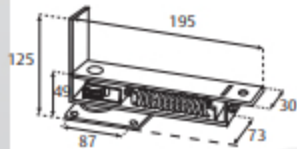

BISAGRA1500

MODELO	SKU	ACABADO	EMPAQUE y MÚLTIPLO
BISAGRA 1500	1180	Latón	Caja 4 pzas.
	1220	Latón ant.	
	1179	Cromo	
	2085	Cromo sat.	
	4630	Acero inox.	
	4637	Acero inox. Satinado	

- Bisagra mecánica de piso de doble acción para puertas de vaivén, para puertas de hasta 35 Kg