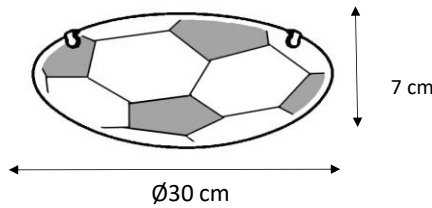

DIMENSIONES

MAXXIAMERICA MEXICO INDUSTRIAL, S.A. DE C.V.

AV. Ejercito Nacional N° 154 Piso 4, Col. Nueva Anzures C.P.11590 Miguel Hidalgo, Ciudad de México.

/MAXXIillumination

@maxxi_america

www.maxxi.com.mx