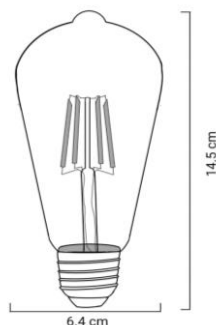

DIMENSIONES

MAXIAMERICA MEXICO INDUSTRIAL, S.A. DE C.V.

AV. Ejercito Nacional N° 154 Piso 4, Col. Nueva Anzures C.P.11590 Miguel Hidalgo, Ciudad de México.

/MAXXIIIlluminacion

@maxxi_america

www.maxxi.com.mx