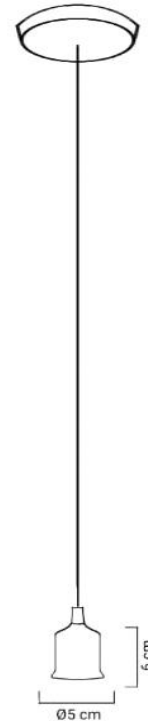

DATOS ELECTRICOS

/MAXXIlluminacion

@maxxi_america

www.maxi.com.mx

MAXXIAMERICA MEXICO INDUSTRIAL, S.A. DE C.V.

AV. Ejercito Nacional N° 154 Piso 4, Col. Nueva Anzures C.P.11590 Miguel Hidalgo, Ciudad de México.

www.maxxi.com.mx