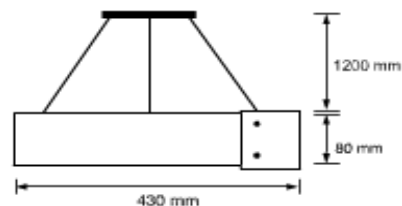

MX-CL1021/VD
MX-CL1021/CP
MX-CL1021/CF
MX-CL1021/CB

FICHA TÉCNICA

CANDIL DECORATIVO

DESCRIPCION DEL PRODUCTO

Luminario de suspender en techo, de perfil decorativo arquitectónico. Cuerpo en aluminio. Pantalla vidrio esmerilado. Acabados disponibles color cepillado, café, blanco, cobre y vidrio. IP20 Opera una lámpara 2X20W E26 (No incluida).

OPCIONES

MX-CL1021/CF Acabado café
MX-CL1021/CP Acabado cepillado
MX-CL1021/CB Acabado cobre

INTERIOR

SUSPENDIDO

IMAGEN

DIAGRAMA

SIMBOLOGIA

MAXXIAMERICA MEXICO INDUSTRIAL, S.A. DE C.V.