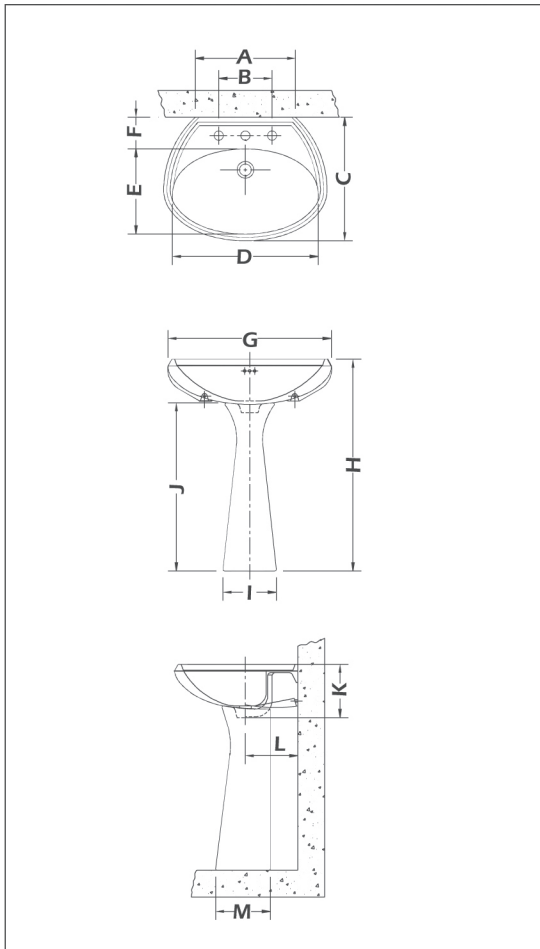

Features

- Pedestal lavatory
- Available for 4", 8" faucet and one hole
- Dimensions :
 - | Length: 19"
 - | Width: 24 1/2"
 - | Height: 32 1/2"
- 10 - Year warranty on Vitreous China

Características

- Lavabo de pedestal
- Disponible para válvula de 4", 8" y monomando
- Dimensiones generales :
 - | Largo: 483mm (19 ")
 - | Ancho: 622mm (24 1/2")
 - | Alto: 826 (32 1/2")
- 10 Años de garantía en la cerámica

Lavatory Weight: 38.34 Lbs.
Peso del Lavabo: 17.41 Kg.

Pedestal Weight: 21.03 Lbs.
Peso del Pedestal: 9.55 Kg.

Dimensions may vary +/-5%
Dimensiones pueden variar +/-5%

Meets or exceeds ANSI, CSA Standards.
Cumple o excede los estándares ANSI y CSA.

Dimensions / Dimensiones

	Inches	mm.		Inches	mm.
A	18"	457	H	32 1/2"	826
B	4"	102	I	8 1/2"	216
C	19"	483	J	25 1/4"	641
D	20 1/2"	521	K	8 3/4"	222
E	13"	330	L	7 3/4"	197
F	5"	127	M	8 3/4"	222
G	24 1/2"	622			

Available in single hole, 4" and 8".
 Disponible a 1 taladro, 4" y 8".