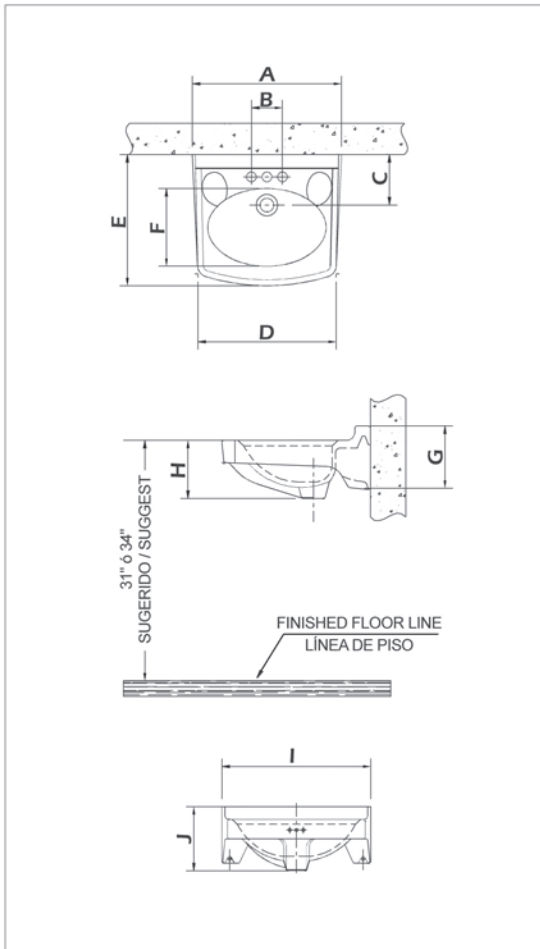

Features

- Wall - Mount Lavatory
- Available for 4" faucet
- Dimensions :
 - Length: 17 1/4"
 - Width: 19 1/4"
 - Height: 8"
- Suggested height installation: 31" or 34" from floor to top edge of lavatory
- 10 - Year Warranty on Vitreous China

Características

- Lavabo para colgar.
- Disponible para válvula de 4"
- Dimensiones generales :
 - Largo: 438 mm (17 1/4")
 - Ancho: 489 mm (19 1/4")
 - Alto: 203 mm (8")
- Altura sugerida para instalación: 863 mm (34") ó 787 mm (31") al borde superior del lavabo
- 10 Años de garantía en la cerámica

Lavatory Weight: 22.51 Lbs.
Peso del Lavabo: 10.51 Kg.

Dimensions may vary +/-5%
Dimensiones pueden variar +/-5%

Meets or exceeds ANSI, CSA Standards.
Cumple o excede los estándares ANSI y CSA.

Dimensions / Dimensiones

	Inches	mm.		Inches	mm.
A	19 1/4"	489	F	10 3/4"	273
B	4"	102	G	5 1/4"	133
C	7 1/4"	184	H	6 3/4"	171
D	18 3/4"	476	I	19 1/4"	489
E	17 1/4"	438	J	8"	203

Available in 4".
Disponible a 4".