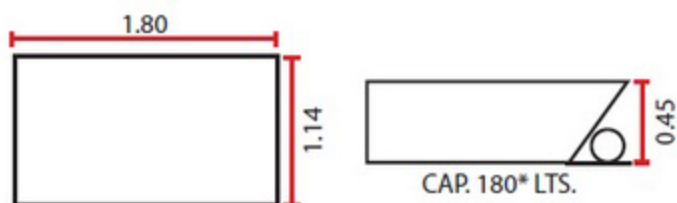

MEDIDA DE LA TINA

ACCESORIOS LINEA PREMIER PLUS