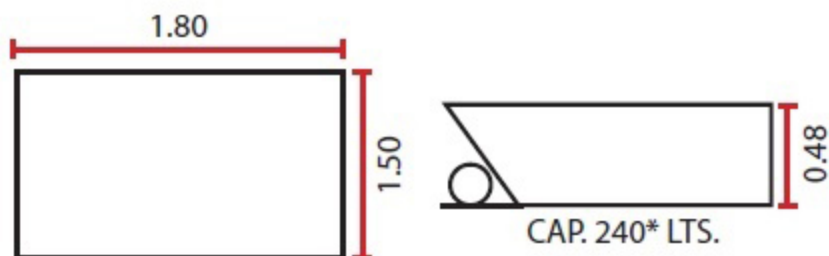

Extasis Premier de Línea Premier

LINEA PREMIER

2 PERSONAS

- 6 jets medianos
- 6 jets micro-masaje de espalda
- 2 control de aire
- 1 motobomba de 1.5 hp. 110 volts
- 3 switch de encendido neumático
- 1 salida de cascada abs-cromo con regadera de telefono y manerales
- 1 desagüe-rebosadero
- 1 sistema luz blanca
- 1 sistema de aromaterapia premier
- * recubrimiento térmico
- 2 cabeceras