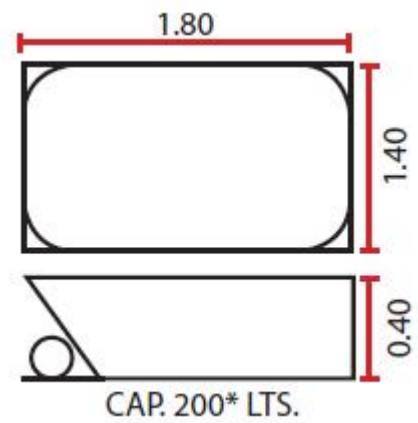

Modelo Romana de Línea Normal de Tinas de Hidromasaje Oceanic

LINEA NORMAL

- 6 jets medianos
- 1 control de aire
- 1 motobomba de 1 hp. 110 volts
- 1 switch de encendido neumático
- 1 salida de cascada abs-cromo
- 1 desagüe-rebosadero
- 1 aromaterapia
- * recubrimiento térmico