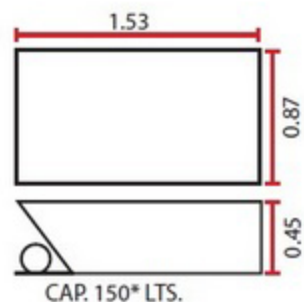

Tina de baño Oceanic Guayana II Linea Normal

FICHA TÉCNICA

Largo (cm)	1.53
Ancho (cm)	0.87
Motobomba	1 H.P. (solo con Hidromasaje)
Número de Jets	4 jets medianos (solo con Hidromasaje)
Cromoterapia	No Incluido (Opcional)
Encendido	1 switch de encendido neumático (solo con Hidromasaje)
Cabecera	No Incluido (Opcional)
Recubrimiento Térmico	Incluido (solo con Hidromasaje)
Aromaterapia	Incluido (solo con Hidromasaje)
Desagüe	Incluido
Salida	1 salida de cascada abs-cromo (solo con Hidromasaje)
Luz	No Incluido (Opcional)
Motobomba	1 H.P. (solo con Hidromasaje)
Disponibilidad	5 a 8 días hábiles
Marca	Oceanic