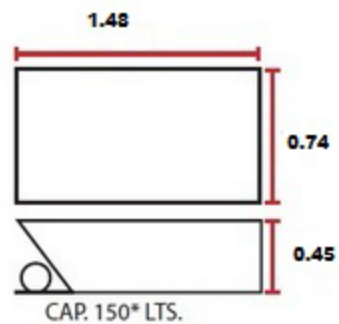

Tina de baño Oceanic Guayana II Linea Normal

FICHA TÉCNICA

Largo (cm)	1.48
Ancho (cm)	0.74
Motobomba	1 H.P. (solo con Hidromasaje)
Número de Jets	4 jets medianos (solo con Hidromasaje)
Cromoterapia	No Incluido (Opcional)
Encendido	1 switch de encendido neumático (solo con Hidromasaje)
Cabecera	No Incluido (Opcional)
Recubrimiento Térmico	Incluido (solo con Hidromasaje)
Aromaterapia	Incluido (solo con Hidromasaje)
Desagüe	Incluido
Salida	1 salida de cascada abs-cromo (solo con Hidromasaje)
Luz	No Incluido (Opcional)
Motobomba	1 H.P. (solo con Hidromasaje)
Disponibilidad	5 a 8 días hábiles
Marca	Oceanic