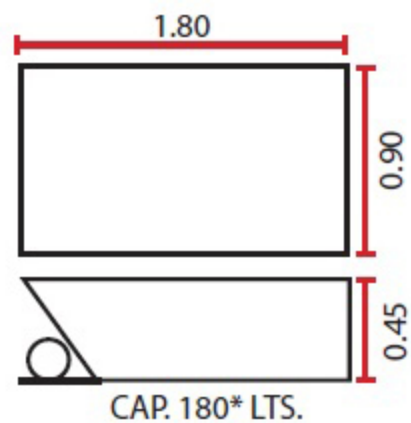

## LINEA BASICA 1 PERSONA

- 6 jets medianos
- 2 control de aire
- 1 motobomba de 1 hp. 110 volts
- 1 switch de encendido neumático
- 1 salida de cascada frontal-abs
- 1 desagüe-rebosadero