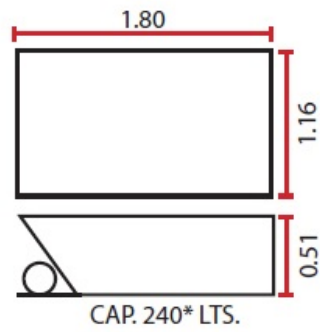

Modelo Guinea

LINEA BASICA 2 PERSONAS

- 6 jets medianos
- 2 control de aire
- 1 motobomba de 1 hp. 110 volts
- 1 switch de encendido neumático
- 1 salida de cascada frontal-abs
- 1 desagüe-rebosadero

HIDROMASAJE