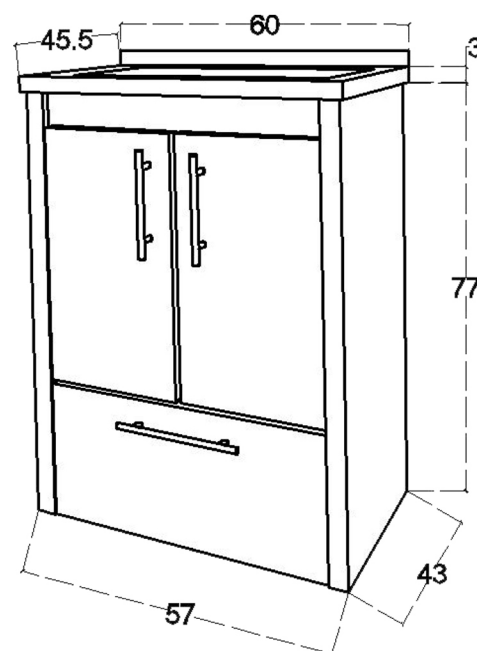

MPC57

Marvel Set^{MR}

CÓDIGO:

MPC57

DESCRIPCION:

Mueble para baño de 57 cm con puertas y cajón para placa Venecia

MATERIAL:

- MDP 15 mm
- MDP 15 mm blanco
- Cubrecanto blanco 22x46 mm
- Cubrecanto 22x46 mm
- Cubrecanto 40x46 mm
- Bisagra Bidimensional curva
- Jaladera niquelada 3697bf Fincsa
- Riel telescópico de 40 cm

ESPECIFICACIONES:

- Mueble para placa Venecia de 60 cm
- No incluye placa
- Cubierta resistente al agua
- Incluye manual de instalación
- Incluye niveladores de piso

MEDIDAS:

- 57 x 43 x 77 cm
- Peso Neto: 20 kg