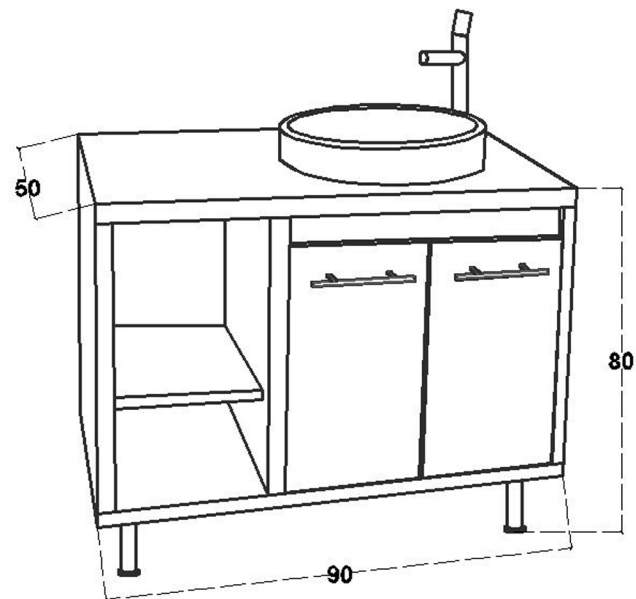

MPE90

Marvel Set^{MR}

CÓDIGO: MPE90

DESCRIPCION: Mueble para baño con puertas, entrepaño y cubierta de formica de 90 cm.

MATERIAL:

- MDP 15 mm
- MDF 12 mm natural
- MDF 25 mm natural
- Cubrecanto 22x46 mm
- Cubrecanto 40x46 mm
- Laminado plástico
- Bisagra Bidimensional curva
- Jaladera de barra de 19 cm
- Soporte para entrepaño
- Pata tubular

ESPECIFICACIONES:

- Mueble para ovalín hasta de 50 cm
- No incluye ovalín
- Cubierta resistente al agua
- Incluye manual de instalación

MEDIDAS:

- 90 x 50 x 76 cm
- Peso Neto: 18.8 kg

COLORES:

LINOSA CENIZA / 209