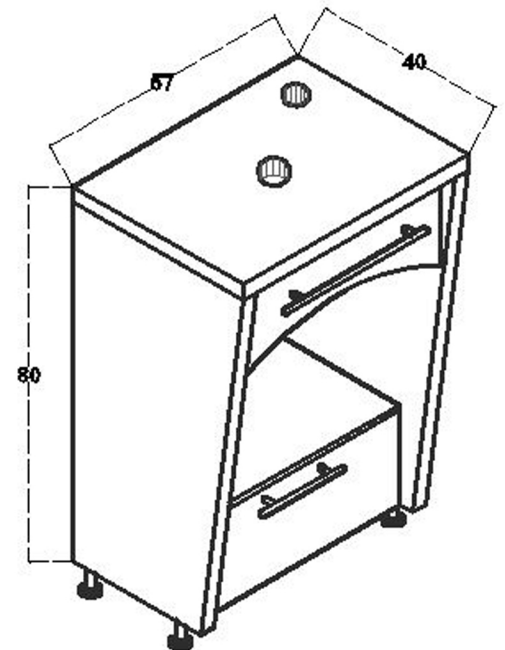

MC57

Marvel Set^{MR}

CÓDIGO: MC57

DESCRIPCION: Mueble para baño con cajón y cubierta de formica de 57 cm.

MATERIAL:

- MDP 15 mm
- MPD 15 mm color Blanco
- Cubrecanto blanco 22x46 mm
- Cubrecanto 22x46 mm
- Cubrecanto 40x46 mm
- MDF 12 mm natural
- MDF 25 mm natural
- Laminado plástico
- Jaladera de barra de 22 cm Zamak
- Jaladera de barra de 40 cm Zamak
- Riel telescópico de 30 cm

ESPECIFICACIONES:

- Mueble para ovalín de 43 cm
- No incluye ovalín
- Cubierta resistente al agua
- Incluye manual de instalación
- Incluye niveladores de piso

MEDIDAS:

- 57 x 40 x 80 cm
- Peso Neto: 21 kg

COLORES:

LINOSA CENIZA / 209

SMOKE 6220-RD

NOCCE MILANO / 210

BUTTERUM GRANITE
7732-46

ROBLE DAKAR / 211

LABRADOR GRANITE
3692-90

LOMBARDIA / 212

SMOKE 6220-RD

TOSCANA / 213

MILENIA