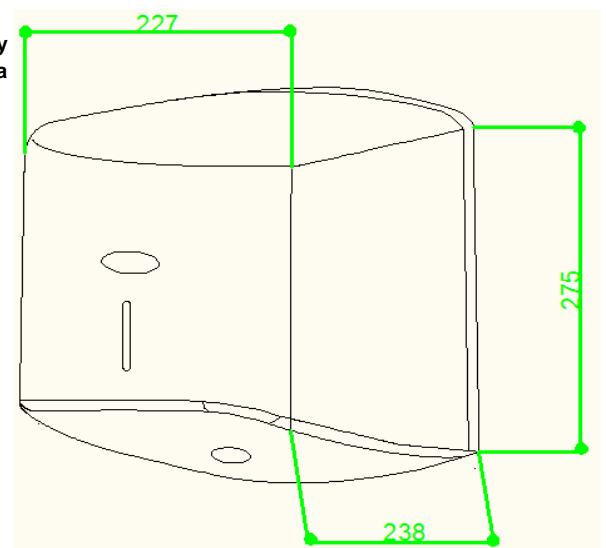

Esquema del Producto:

Funcionamiento:

No hay necesidad de tocar el dispensador. Siempre hay una toalla lista para ser dispensada solo con Jalar la punta de papel rollo que sale por debajo y cortarlo.

Instalación :

En muros

Garantía:

2 años por defecto de fabricación
(No aplica para golpes y rayones)

VALIDADO

REV: LLGP 070316

INGENIERÍA

JOFEL se reserva el derecho a realizar modificaciones y/o cambios en los productos y componentes así como en sus especificaciones sin previo aviso