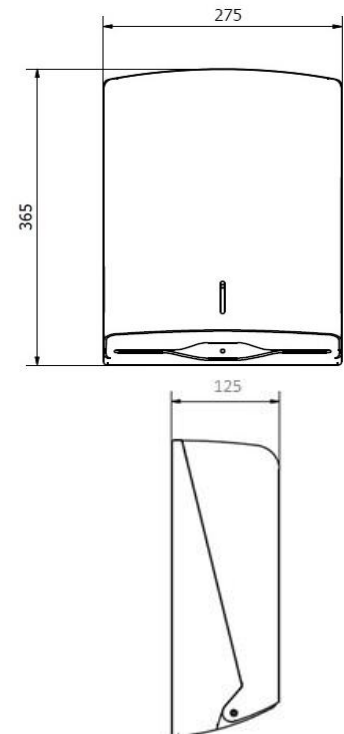

AZUR Despachador de Toalla Interdoblada Z

Ficha Técnica de Producto

DT34002

Descripción General :

Dispensador para colocar papel toalla interdoblada, Base Blanca y Tapa Transparente. Indicado para lugares de alta rotación y Recomendado para W.C. públicos.

Componentes y Materiales :

- Fabricado en ABS todos los componentes
- Cerradura de seguridad línea azul
- Incluye Kit de instalación

Características Técnicas :

Dimensiones en Milímetros :	Alto: 365	Ancho: 275	Fondo: 125
Dimensiones en Pulgadas :	Alto: 14.37"	Ancho: 10.83"	Fondo: 4.92"
Dimensiones en Pulgadas :	Alto: 14 3/8"	Ancho: 10 13/16"	Fondo: 4 29/32"
Capacidad :	1 paquete de 600 toallas ZIG-ZAG		
Cantidad expedida :	1 toalla zig-zag		
Peso :	880 grs.	1.94 lb	
Contenido por caja :	1 pieza por caja		
Acabado:	Texturizado		

IMAGEN

Limpieza de Equipo :

Para la limpieza de este producto es suficiente con un trapo húmedo. Los solventes pueden opacar la pieza y borrar la serigrafía.

Funcionamiento :

Colocar el paquete de toalla interdoblada dejando la orilla hacia fuera y así esta lista para empezar a ocuparlo.

Esquema del Producto:

Instalación :

En muros a 1.5 m del piso

VALIDADO

DEPARTAMENTO DE INGENIERIA
AUTORIZO: LAURA LILIA GUERRERO
ELABORO: GUADALUPE DE LA LUZ
CLAVE: ING-FO-01
FORMATO Y DISPONIBLE: INGENIERIA
REV-01 VER-01